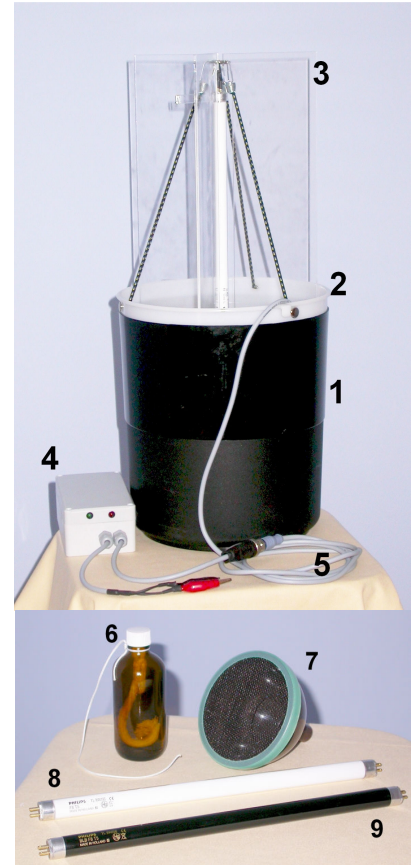

## Popis a návod k obsluze

• **Přenosný, automaticky pracující lapač hmyzu. Jednoduchá, intuitivní montáž a demontáž. Originální prvky konstrukce.**

• Po složení pasivních částí lapače [sběrná nádoba (1), trychtýř (2) a plexi zábrany (3)] je třeba spojovacím kabelem (5) propojit zářivku (8, 9) s krabičkou s elektronikou (4) pomocí konektorů a spojení zajistit jemným dotažením závitu. Připojení na zdroj elektrické energie (12V baterie) je řešeno krokosvorkami (červená na +, modrá na -) s ochranou proti přepólování: při správném připojení se na krabičce s elektronikou rozsvítí zelená dioda, při chybném zapojení červená – v tomto případě je nutné připojení opravit. Lapač je při setmění spouštěn a při rozednění vypínán automaticky světelným stmívačem. Při použití dobře nabitě 12V baterie s kapacitou 7Ah vydrží lapač svítit až 10 hodin. Lapač je plně funkční i za deště, krabička s elektronikou je vlhkovzdorná, dešťová voda je z lapače průběžně odváděna malým trychtýřem (7).

## Obsah dodávky

- 1 sběrná nádoba
- 2 trychtýř Ø 25 cm
- 3 plexi zábrany
- 4 krabička s elektronikou (měnič, fotobuňka, ochrana proti přepólování)
- 5 spojovací kabely
- 6 lahvička s knotem
- 7 trychtýř se sítkou
- 8 zářivka Philips (bílá trubice)
- 9 zářivka Philips nebo Sylvania (modrá trubice)